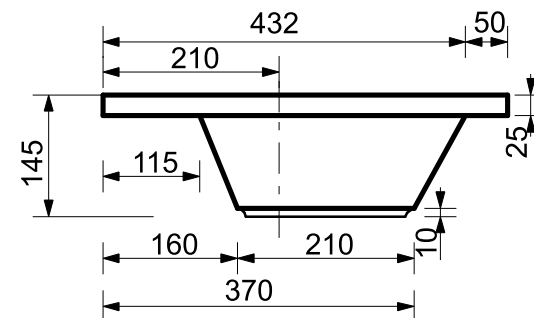

ESTET

г. Кострома, ул. Московская д. 105
тел. 8 (4942) 33 61 71

РАКОВИНА "ДАЛЛАС" 1202Х482 (правая)

ПРОИЗВОДСТВО ИЗДЕЛИЙ ИЗ ЛИТЬЕВОГО МРАМОРА

*Допустимое отклонение линейных размеров ± 5 мм

ООО «ЭСТЕТ»