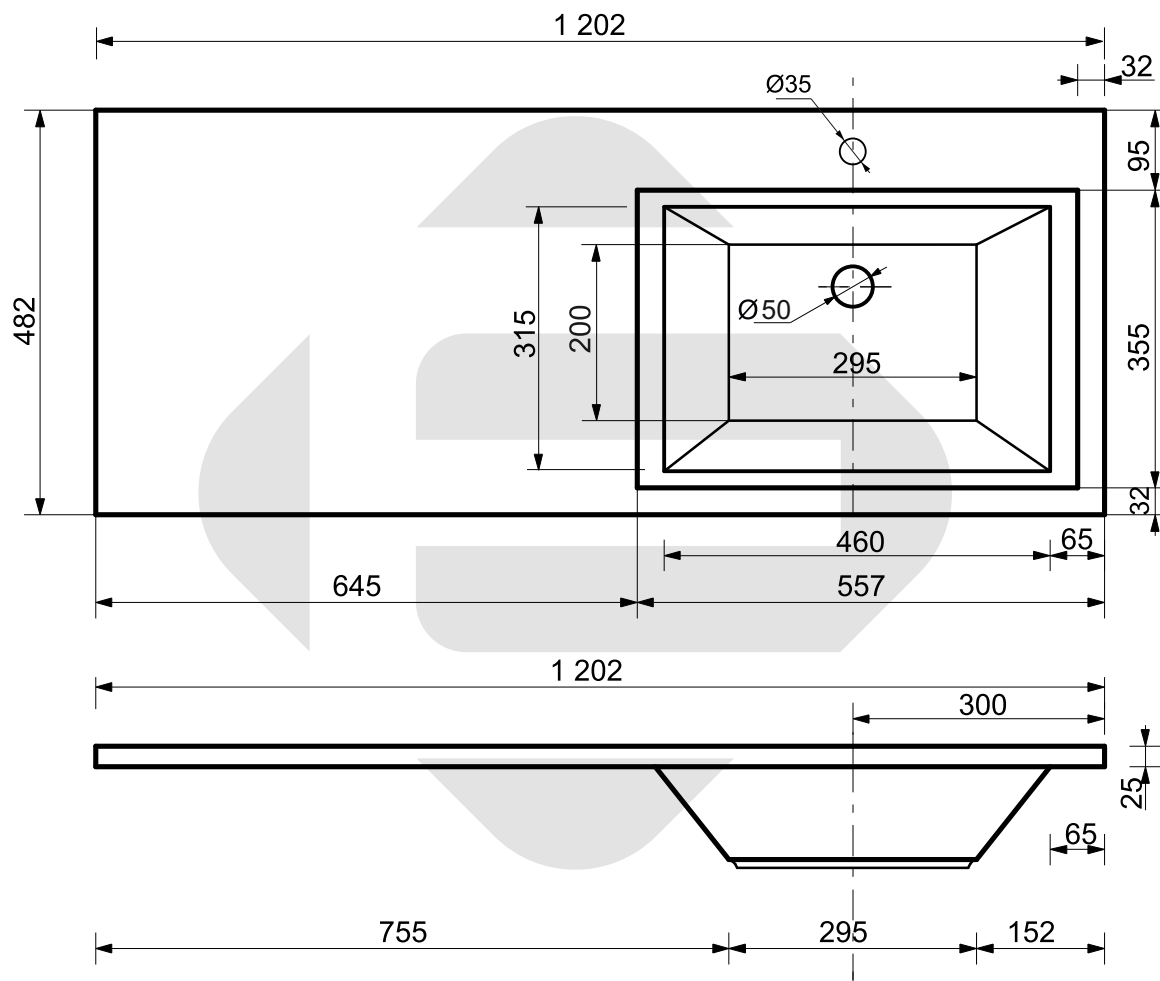

ESTET

г. Кострома, ул. Московская д. 105
тел. 8 (4942) 33 61 71

РАКОВИНА "ДАЛЛАС" 1202Х482 (правая)

ПРОИЗВОДСТВО ИЗДЕЛИЙ ИЗ ЛИТЬЕВОГО МРАМОРА

*Допустимое отклонение линейных размеров ± 5 мм

ООО «ЭСТЕТ»